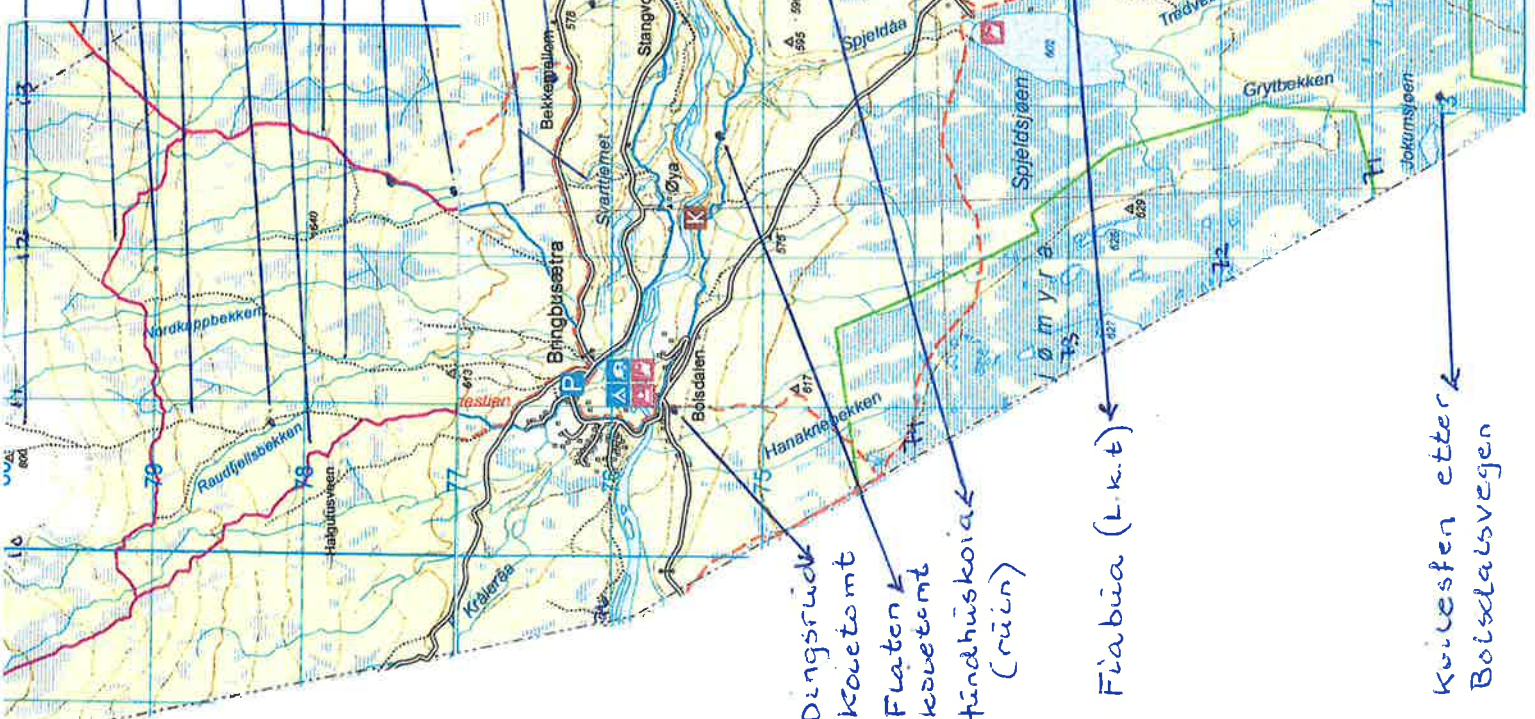

→ Fun imerket sti

- Barstadvollen (Bolstadvollen) gammel liten setervoll
- Gamle Bekkemellom (L.k.t)
- Gamle Breborg (L.k.t)
- Kalofonien (L.k.t)
- Koietomt (L.k.t)
- Hoffgård koietomt
- Dølvengen koietomt
- Dølvengen gikk ut over ei kløfte her (Dølvknipa)
- Gamle Stangvollentkoa (L.k.t)
- Dølvkoa koietomt
- Dølvengen er gammel ferdselveg (Søntlig stråver og nordover her)

- Døvre d.y. koietomt
- Fallsbua koietomt
- Skinnfellbua (L.k.t)
- Døvre (L.k.t)
- Bjørnstien

→ Skinnfellbua (L.k.t)

→ Døvre (L.k.t)

→ Bjørnstien

Hustuft

→ Svartbakk-koa (L.k.t)

Dingsrückt koietomt
Flaten koietomt
Hindhüskoia (rør)